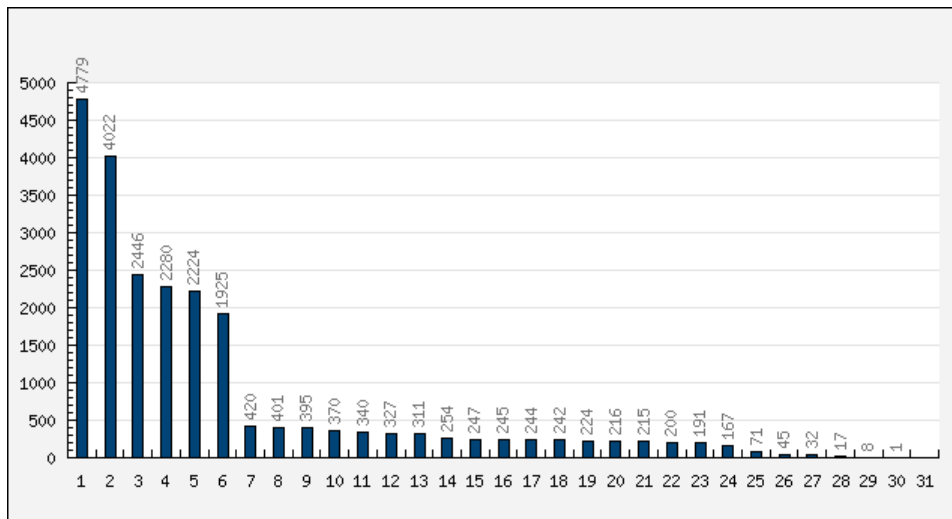

EDU'BASES LETTRES / NOMBRE DE FICHES CONSULTÉES PAR ACADÉMIE

Nombre de consultations sur le mois de Mai 2008

01 : Lille	09 : Rouen	17 : Versailles	25 : Poitiers
02 : Aix-Marseille	10 : Paris	18 : Dijon	26 : Guadeloupe
03 : Strasbourg	11 : Nancy-Metz	19 : La Réunion	27 : Reims
04 : Orléans-Tours	12 : Nantes	20 : Toulouse	28 : Limoges
05 : Grenoble	13 : Amiens	21 : Corse	29 : Guyane
06 : Besançon	14 : Bordeaux	22 : Hors académie	30 : Lyon
07 : Rennes	15 : Nice	23 : Caen	31 : Martinique
08 : Créteil	16 : Montpellier	24 : Clermont-Ferrand	

Académie	Nombre de consultations
Lille	4779
Aix-Marseille	4022
Strasbourg	2446
Orléans-Tours	2280
Grenoble	2224
Besançon	1925
Rennes	420
Créteil	401
Rouen	395
Paris	370
Nancy-Metz	340
Nantes	327
Amiens	311
Bordeaux	254
Nice	247
Montpellier	245
Versailles	244
Dijon	242
La Réunion	224
Toulouse	216
Corse	215
Hors académie	200
Caen	191
Clermont-Ferrand	167
Poitiers	71
Guadeloupe	45
Reims	32
Limoges	17
Guyane	8
Lyon	1
Martinique	0
Total	22859