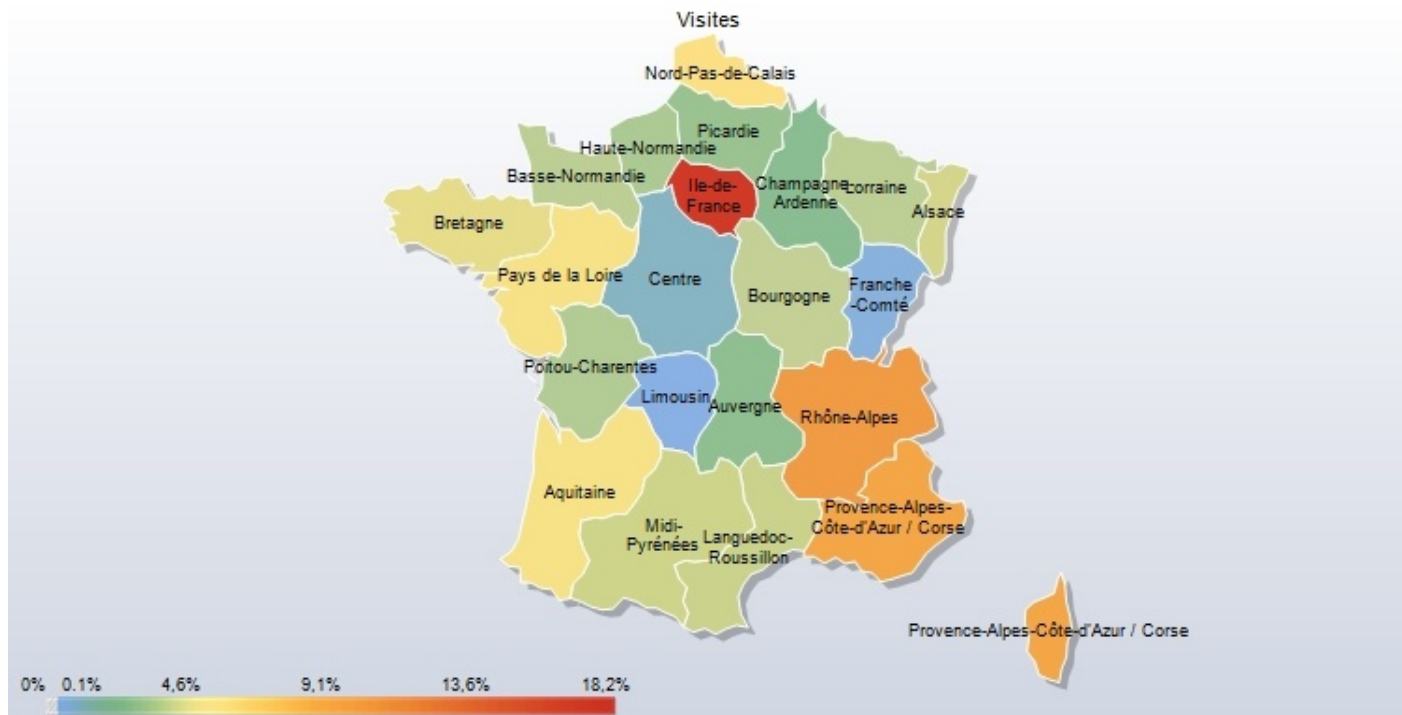

France

Géolocalisation > Régions > France

Etat complet des régions de France auxquelles appartiennent vos visiteurs.

Périmètre d'analyse :

- Site : Educnet - lettres
- Période : 01/09/2007 au 31/05/2008
- Période de comparaison : 25/11/2006 au 25/08/2007

Régions	Visites	Pages vues par visite	Quotient comportemental
Total	81 517 +26.7%	2,7 -3.6%	55 (=)
Ile-de-France	14 857 +29.0%	2,7 +8.0%	52 +6.1%
Rhône-Alpes	8 618 +23.0%	2,6 -7.1%	51 -5.6%
Provence-Alpes-Côte-d'Azur / Corse	7 839 +27.0%	2,6 (=)	54 +3.8%
Nord-Pas-de-Calais	4 737 +14.8%	2,7 (=)	53 +6.0%
Pays de la Loire	4 520 +17.3%	2,9 -3.3%	57 -1.7%
Aquitaine	4 519 +24.1%	2,7 -3.6%	53 -5.4%
Bretagne	3 946 +26.5%	2,6 -3.7%	52 +4.0%
Alsace	3 566 +34.5%	2,5 -3.8%	50 (=)
Midi-Pyrénées	3 482 +21.1%	2,6 -13.3%	55 -8.3%
Languedoc-Roussillon	3 271 +32.0%	2,3 -8.0%	47 -7.8%
Autres	22 162 +31.1%	3,0 +3.4%	64 +4.9%